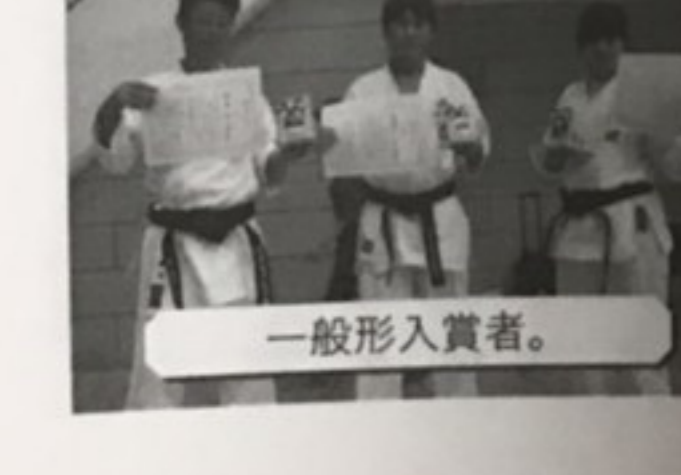

小学5年男子組手入賞者。

一般有級組手入賞者。

男子団体戦入賞者。

中学生形入賞者。

小学6年男子組手入賞者。

一般有段軽量組手入賞者。

女子団体戦入賞者。

一般形入賞者。